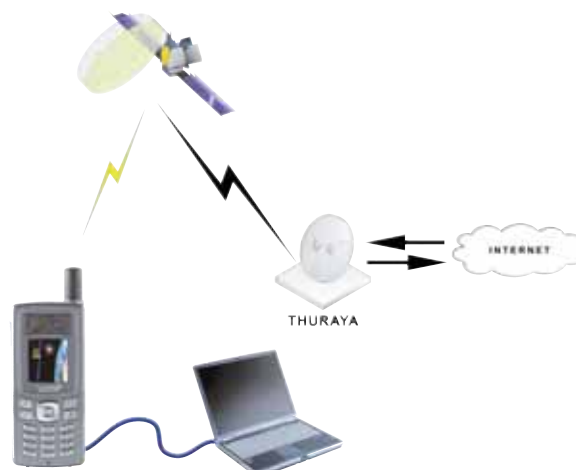

► Thuraya GmPRS: Mobile Satellite Internet

Thuraya GmPRS - *Geo Mobile Packet Radio Service* è il nuovo servizio di trasmissione dati 60/15 kbps a pacchetto, a passi di 10 KB - che Thuraya offre a tutti i Clienti che utilizzano i terminali SG 2520, SO 2510 ed il nuovo ThurayaMarine.

Il GmPRS consente una connessione dati IP a 60 kbps in download e 15 kbps in upload utilizzabile per:

- connessioni internet;
- utilizzo e-mail e web-mail;
- FTP - File Transfer Protocol;
- accesso a VPN - Virtual Private Network.

Per attivare il GmPRS è necessario contattare il Servizio Clienti Intermatica che provvederà ad attivare il servizio. Il GmPRS è già attivo sulle SIM Marine attivate dopo il 15 giugno 2008. Una volta abilitato basterà:

- assicurarsi che il terminale sia in una posizione che offra il massimo segnale;
- connettere, con il cavo in dotazione, il terminale Thuraya con un laptop/personal computer;
- connettersi ad internet tramite il proprio browser.