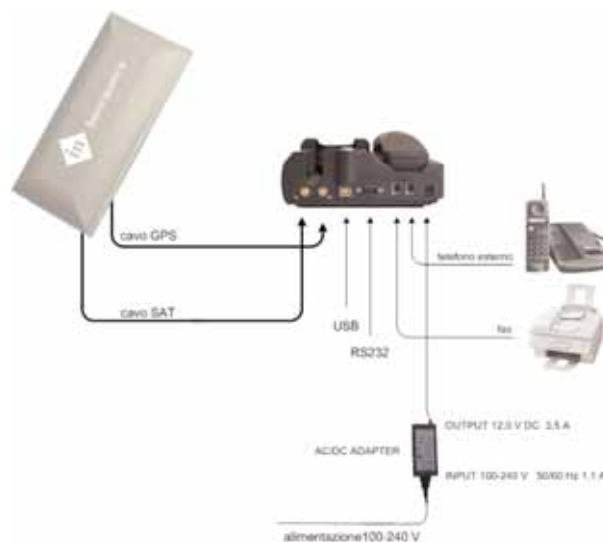

Dimensioni: 170x215 mm

Peso: 960 gr (escluso il terminale)

Antenna Satellitare: esterna con 25 m di cavo

Antenna GPS: esterna con 25 m di cavo

Alimentazione: 12/24/34V DC / 110~240V AC

Conessioni:

- 3 connettori RJ11
 - telefono analogico
 - telefono cordless
 - fax analogico
- 1 connettore USB (connessione PC - dati, fax e GmPRS)
- 1 connettore RS232 (dati, fax e GmPRS)
- 2 connettori SMA (connessione antenna SAT e GPS)

Package: microtelefono, carica batteria, staffa a parete, cavo USB, cavo RJ11, antenna Satellitare con 25 m di cavo, antenna GPS con 25 m di cavo.

Certificazione CE

Prezzo: € 595,00 + IVA

Configurazione FDU 3500 LAND