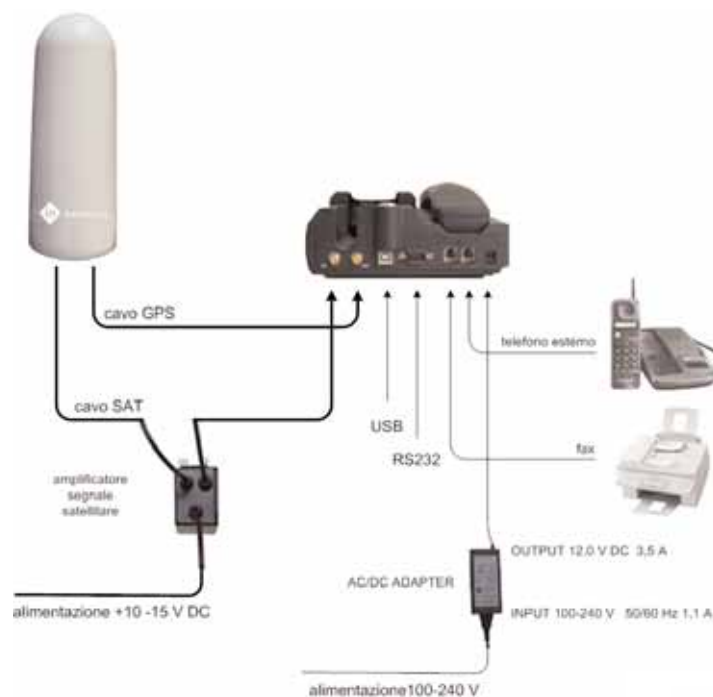

Configurazione FDU 3500 MARITIME