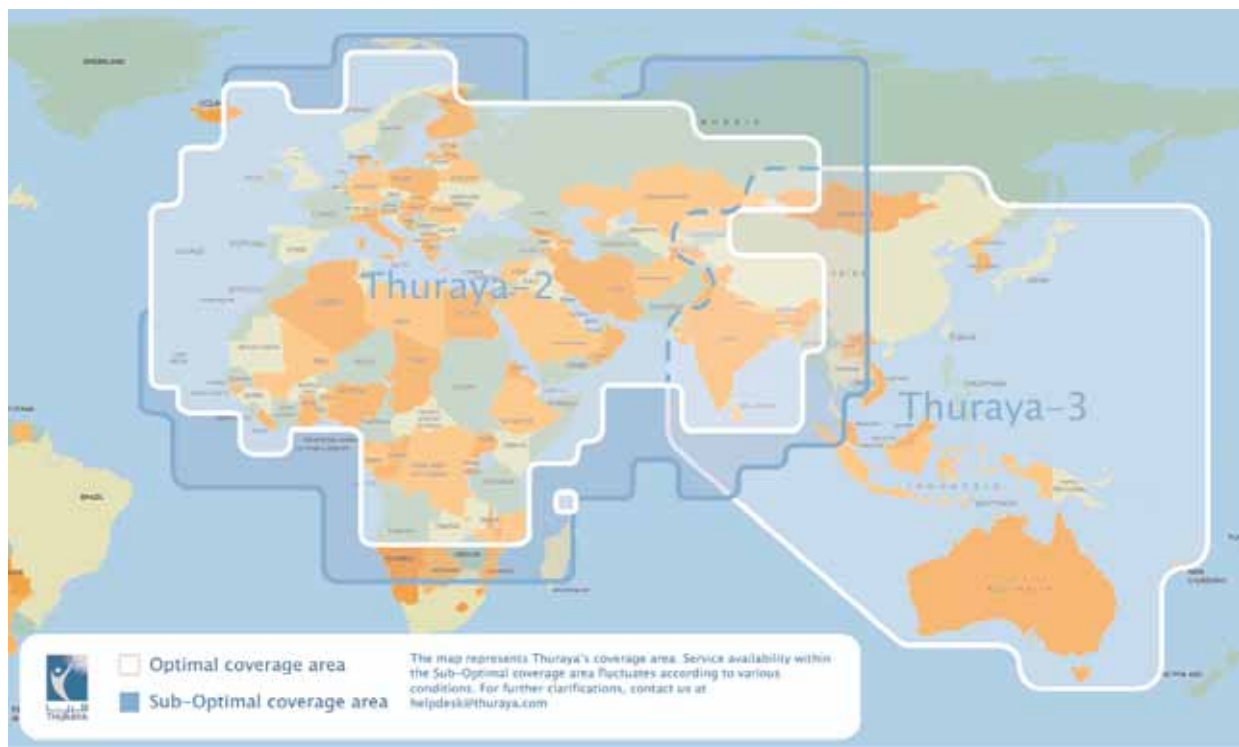

Help desk Crew Calling Card: dall'Italia 199.20.10.11, dall'estero +88216 50 300 400.

Thuraya

Ovunque, per tutti.

Telefonia Satellitare
THURAYA

► Thuraya - Area di Copertura

Paesi sotto copertura satellitare: